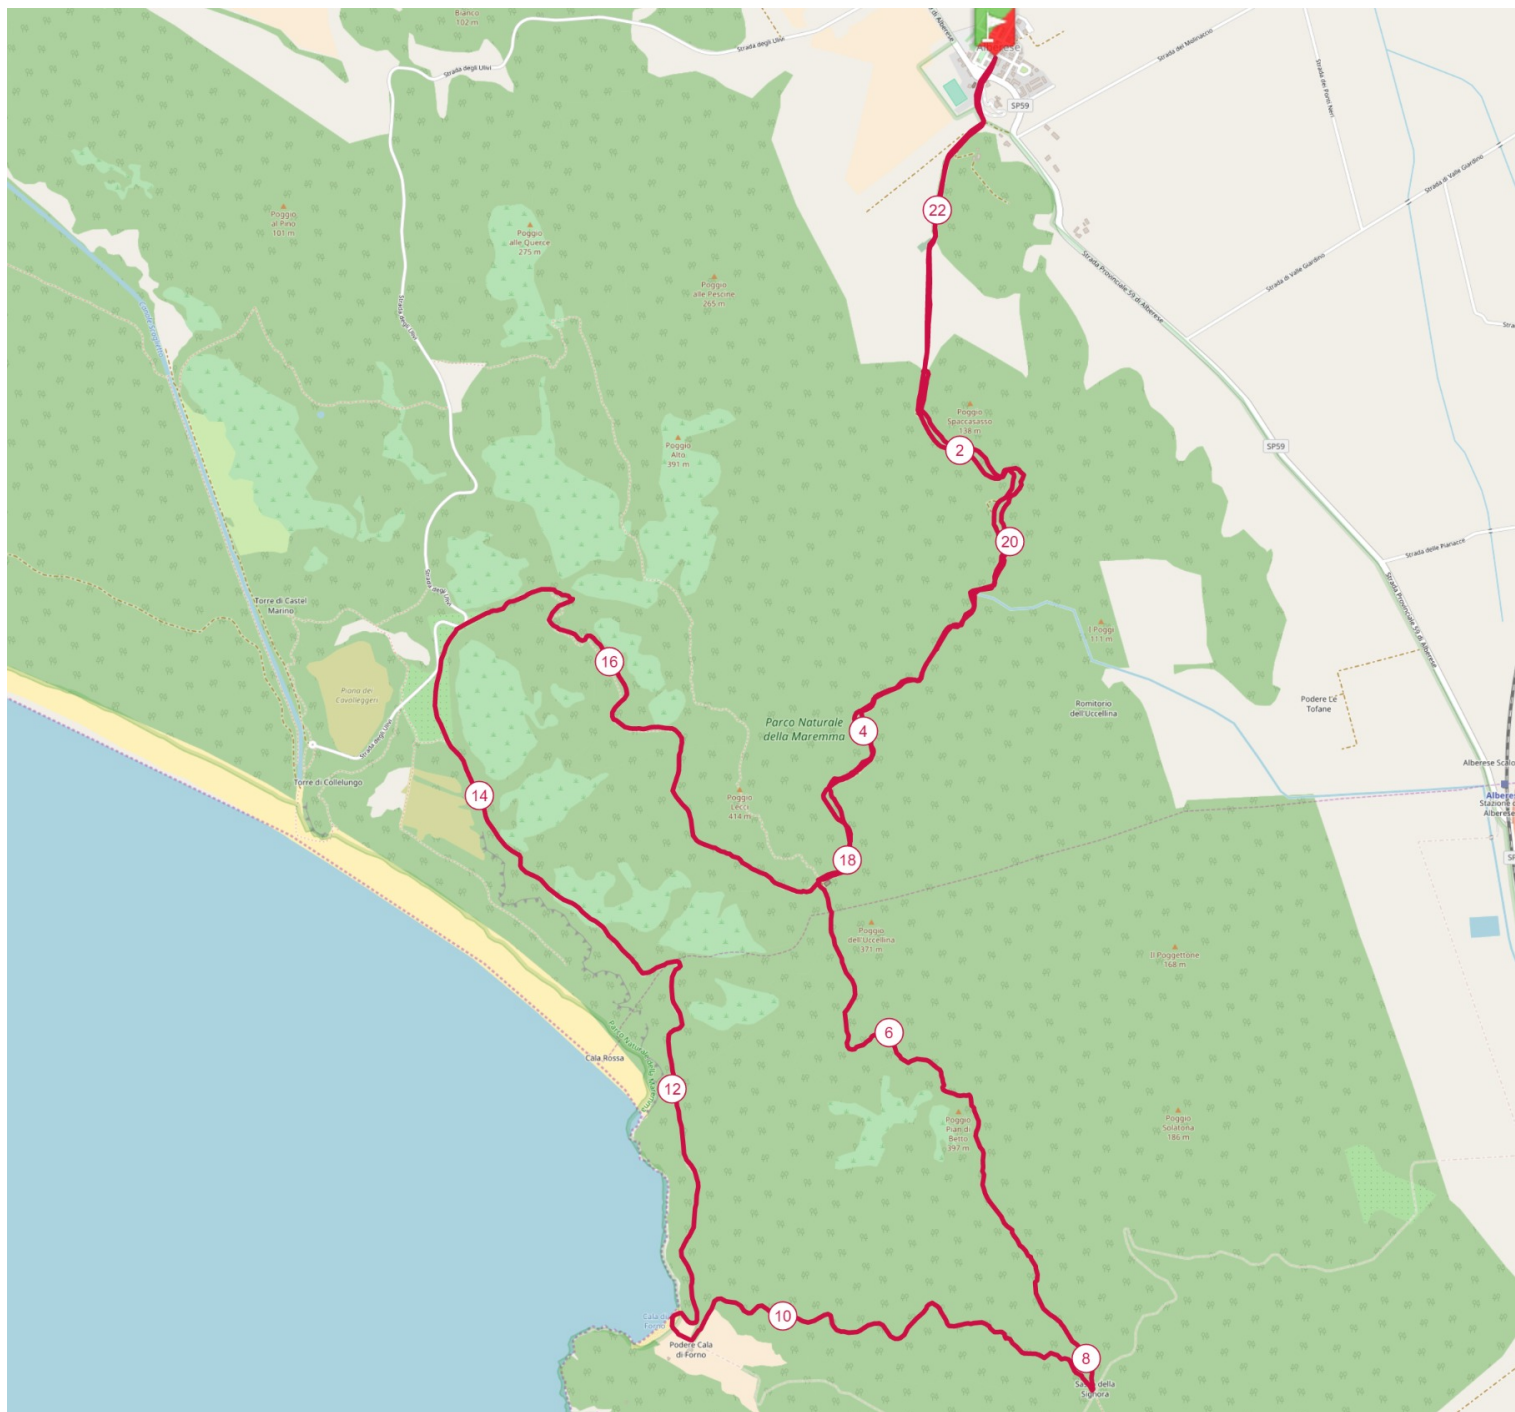

22.7 km

860 m

860 m

<http://TraceDeTrail.fr> - Data © OpenStreetMap contributors. ODbL. Utilisation et reproduction strictement limitées à un usage privé.