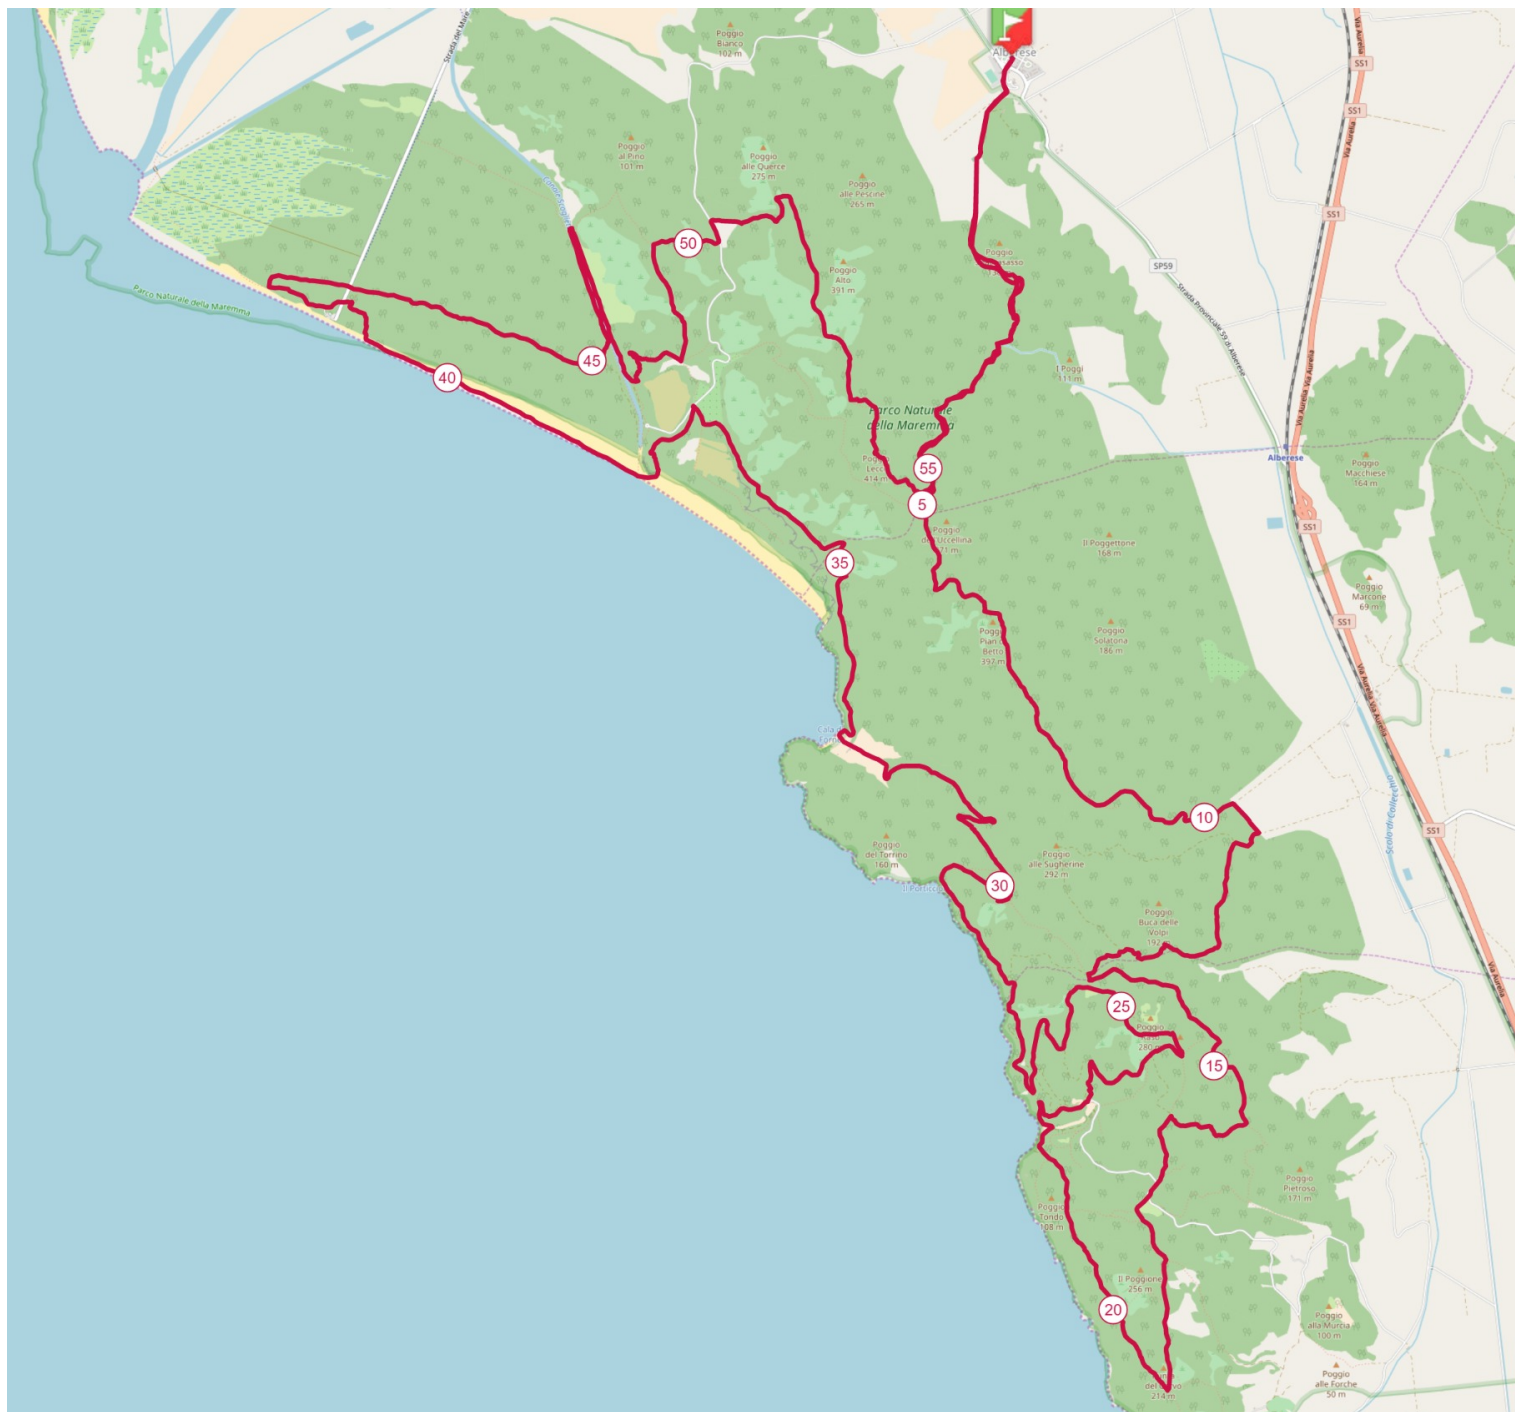

59.5 km

1940 m

1940 m

<http://TraceDeTrail.fr> - Data © OpenStreetMap contributors, ODbL. Utilisation et reproduction strictement limitées à un usage privé.